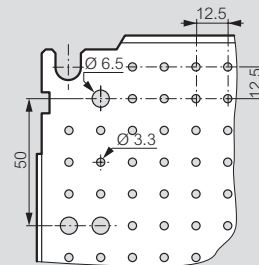

Details Lina 12.5