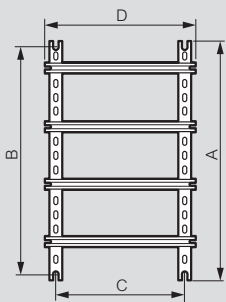

Dimensions

Assembled chassis with rails and Lina 25 uprights

Lina 12.5 plain plates and Lina 25 perforated plates

Details Lina 12.5

Details Lina 25 perforated plate

Dimensions of cabinets Height x Width (mm)	Uprights height		Rail length		Chassis fixing	
	A (mm)	D (mm)	B (mm)	C (mm)	B (mm)	C (mm)
300 x 200	237	143	225	125	225	125
300 x 300	237	243	225	225	225	225
300 x 400	237	343	225	325	225	325
400 x 300	337	243	325	225	325	225
400 x 400	337	343	325	325	325	325
400 x 600	337	543	325	525	325	525
500 x 400	437	343	425	325	425	325
500 x 500	437	443	425	425	425	425
600 x 400	537	343	525	325	525	325
600 x 500	537	443	525	425	525	425
600 x 600	537	543	525	525	525	525
600 x 800	537	743	525	725	525	725
600 x 1000	537	943	525	925	525	925
700 x 500	637	443	625	425	625	425
800 x 600	737	543	725	525	725	525
800 x 800	737	743	725	725	725	725
800 x 1000	737	943	725	925	725	925
1000 x 600	937	543	925	525	925	525
1000 x 800	937	743	925	725	925	725
1000 x 1200	937	1143	925	1125	925	1125
1200 x 600	1137	543	1125	525	1125	525
1200 x 800	1137	743	1125	725	1125	725
1200 x 1000	1137	943	1125	925	1125	925
1400 x 800	1337	743	1325	725	1325	725