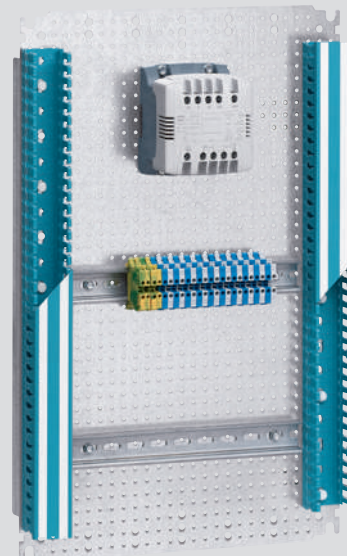

Atlantic, Atlantic food industry and Marina cabinets: plain plates and perforated plates

Fixing exemple on Lina 12.5 plate:
 - of a transformer with screws Cat.No 0 347 45
 - of a rail
 - of Lina 25 cable ducting (p. 348)

Dimensions

Assembled chassis with rails and Lina 25 uprights

Lina 12.5 plain plates and Lina 25 perforated plates

Details Lina 12.5

Details Lina 25 perforated plate

Dimensions of cabinets Height x Width (mm)	Uprights height		Rail length		Chassis fixing	
	A (mm)	D (mm)	B (mm)	C (mm)	B (mm)	C (mm)
300 x 200	237	143	225	125	225	125
300 x 300	237	243	225	225	225	225
300 x 400	237	343	225	325	225	325
400 x 300	337	243	325	225	325	225
400 x 400	337	343	325	325	325	325
400 x 600	337	543	325	525	325	525
500 x 400	437	343	425	325	425	325
500 x 500	437	443	425	425	425	425
600 x 400	537	343	525	325	525	325
600 x 500	537	443	525	425	525	425
600 x 600	537	543	525	525	525	525
600 x 800	537	743	525	725	525	725
600 x 1000	537	943	525	925	525	925
700 x 500	637	443	625	425	625	425
800 x 600	737	543	725	525	725	525
800 x 800	737	743	725	725	725	725
800 x 1000	737	943	725	925	725	925
1000 x 600	937	543	925	525	925	525
1000 x 800	937	743	925	725	925	725
1000 x 1200	937	1143	925	1125	925	1125
1200 x 600	1137	543	1125	525	1125	525
1200 x 800	1137	743	1125	725	1125	725
1200 x 1000	1137	943	1125	925	1125	925
1400 x 800	1337	743	1325	725	1325	725