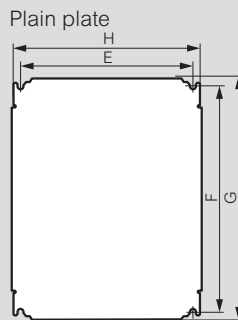

Dimensions

Assembled chassis with rails and Lina 25 uprights

Lina 12.5 plain plates and Lina 25 perforated plates

Details Lina 12.5

Details Lina 25 perforated plate

Dimensions of cabinets Height x Width (mm)	Uprights height		Rail length		Chassis fixing	
	A (mm)	D (mm)	B (mm)	C (mm)	B (mm)	C (mm)
300 x 200	237	143	225	125	225	125
300 x 300	237	243	225	225	225	225
300 x 400	237	343	225	325	225	325
400 x 300	337	243	325	225	325	225
400 x 400	337	343	325	325	325	325
400 x 600	337	543	325	525	325	525
500 x 400	437	343	425	325	425	325
500 x 500	437	443	425	425	425	425
600 x 400	537	343	525	325	525	325
600 x 500	537	443	525	425	525	425
600 x 600	537	543	525	525	525	525
600 x 800	537	743	525	725	525	725
600 x 1000	537	943	525	925	525	925
700 x 500	637	443	625	425	625	425
800 x 600	737	543	725	525	725	525
800 x 800	737	743	725	725	725	725
800 x 1000	737	943	725	925	725	925
1000 x 600	937	543	925	525	925	525
1000 x 800	937	743	925	725	925	725
1000 x 1200	937	1143	925	1125	925	1125
1200 x 600	1137	543	1125	525	1125	525
1200 x 800	1137	743	1125	725	1125	725
1200 x 1000	1137	943	1125	925	1125	925
1400 x 800	1337	743	1325	725	1325	725