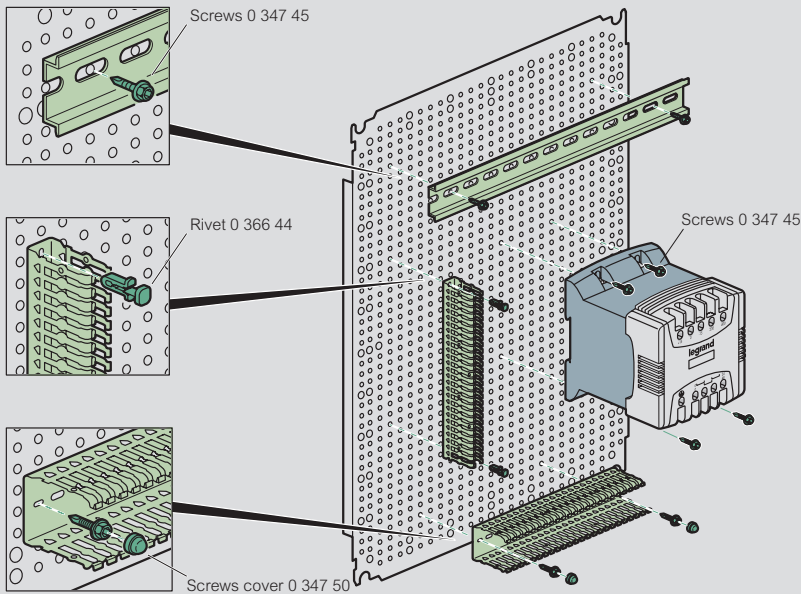

Atlantic, Atlantic food industry and Marina cabinets: plain plates and perforated plates

Fixing exemple on Lina 12.5 plate:
 - of a transformer with screws Cat.No 0 347 45
 - of a rail
 - of Lina 25 cable ducting (p. 348)

Dimensions

Assembled chassis with rails and Lina 25 uprights

Lina 12.5 plain plates and Lina 25 perforated plates

Details Lina 12.5

Details Lina 25 perforated plate

Dimensions of cabinets Height x Width (mm)	Uprights height		Rail length		Chassis fixing	
	A (mm)	D (mm)	B (mm)	C (mm)	B (mm)	C (mm)
300 x 200	237	143	225	125	225	125
300 x 300	237	243	225	225	225	225
300 x 400	237	343	225	325	225	325
400 x 300	337	243	325	225	325	225
400 x 400	337	343	325	325	325	325
400 x 600	337	543	325	525	325	525
500 x 400	437	343	425	325	425	325
500 x 500	437	443	425	425	425	425
600 x 400	537	343	525	325	525	325
600 x 500	537	443	525	425	525	425
600 x 600	537	543	525	525	525	525
600 x 800	537	743	525	725	525	725
600 x 1000	537	943	525	925	525	925
700 x 500	637	443	625	425	625	425
800 x 600	737	543	725	525	725	525
800 x 800	737	743	725	725	725	725
800 x 1000	737	943	725	925	725	925
1000 x 600	937	543	925	525	925	525
1000 x 800	937	743	925	725	925	725
1000 x 1200	937	1143	925	1125	925	1125
1200 x 600	1137	543	1125	525	1125	525
1200 x 800	1137	743	1125	725	1125	725
1200 x 1000	1137	943	1125	925	1125	925
1400 x 800	1337	743	1325	725	1325	725