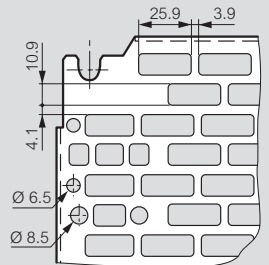

Dimensions

Assembled chassis with rails and Lina 25 uprights

Lina 12.5 plain plates and Lina 25 perforated plates

Details Lina 12.5

Details Lina 25 perforated plate

Dimensions of cabinets Height x Width (mm)	Uprights height		Rail length		Chassis fixing	
	A (mm)	D (mm)	B (mm)	C (mm)	B (mm)	C (mm)
300 x 200	237	143	225	125	225	125
300 x 300	237	243	225	225	225	225
300 x 400	237	343	225	325	225	325
400 x 300	337	243	325	225	325	225
400 x 400	337	343	325	325	325	325
400 x 600	337	543	325	525	325	525
500 x 400	437	343	425	325	425	325
500 x 500	437	443	425	425	425	425
600 x 400	537	343	525	325	525	325
600 x 500	537	443	525	425	525	425
600 x 600	537	543	525	525	525	525
600 x 800	537	743	525	725	525	725
600 x 1000	537	943	525	925	525	925
700 x 500	637	443	625	425	625	425
800 x 600	737	543	725	525	725	525
800 x 800	737	743	725	725	725	725
800 x 1000	737	943	725	925	725	925
1000 x 600	937	543	925	525	925	525
1000 x 800	937	743	925	725	925	725
1000 x 1200	937	1143	925	1125	925	1125
1200 x 600	1137	543	1125	525	1125	525
1200 x 800	1137	743	1125	725	1125	725
1200 x 1000	1137	943	1125	925	1125	925
1400 x 800	1337	743	1325	725	1325	725