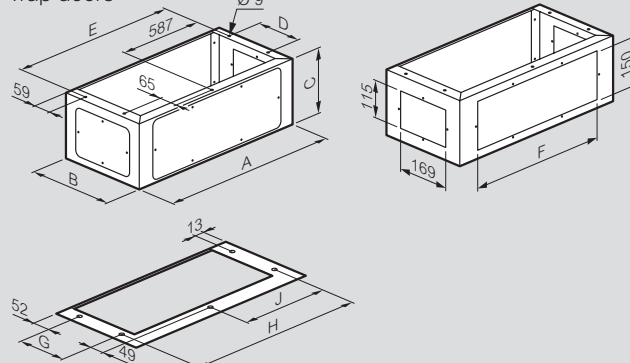

Adjustment of equipment (optional) with slides

Cat.No 0 367 45 for 400 mm depth cabinets

Cable entries

Cabinets width ≤ 800 mm

Cabinets width ≥ 1000 mm

Cabinets (mm)		Dimensions of cable entries (mm)		
Width	Depth	C	M	N
200	160	170	-	-
300	160	170	-	-
400	160	170	-	-
300	200	210	169	115
400	200	210	269	115
400	250	260	269	115
500	200	210	269	115
600	200	210	269	115
500	250	260	369	150
500	300	310	369	150
600	250	260	469	150
600	300	310	469	150
600	400	410	469	150
800	250	260	469	150
800	300	310	469	150
800	400	410	469	150
1000	300	310	369	150
1200	300	310	469	150

Plinths

Trap doors

Cat.Nos	Cabinets W x D (mm)	A	B	C	D	E	F	G	H	J
0 363 00	600 x 300	600	280	200	150	574	469	150	542	271
0 363 01	800 x 300	800	280	200	150	774	469	150	742	371

Roofs fixing

Cat.Nos	C (mm)
0 365 51/52/67/69	100
0 365 53/54/64	125
0 365 56/57	150