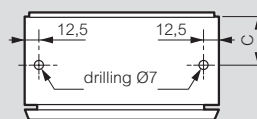

Adjustment of equipment (optional) with slides

Cat.No 0 367 45 for 400 mm depth cabinets

Cable entries

Cabinets width ≤ 800 mm

Cabinets width ≥ 1000 mm

Cabinets (mm)		Dimensions of cable entries (mm)		
Width	Depth	C	M	N
200	160	170	-	-
300	160	170	-	-
400	160	170	-	-
300	200	210	169	115
400	200	210	269	115
400	250	260	269	115
500	200	210	269	115
600	200	210	269	115
500	250	260	369	150
500	300	310	369	150
600	250	260	469	150
600	300	310	469	150
600	400	410	469	150
800	250	260	469	150
800	300	310	469	150
800	400	410	469	150
1000	300	310	369	150
1200	300	310	469	150

Plinths

Trap doors

Cat.Nos	Cabinets W x D (mm)	A	B	C	D	E	F	G	H	J
0 363 00	600 x 300	600	280	200	150	574	469	150	542	271
0 363 01	800 x 300	800	280	200	150	774	469	150	742	371

Roofs fixing

Cat.Nos	C (mm)
0 365 51/52/67/69	100
0 365 53/54/64	125
0 365 56/57	150