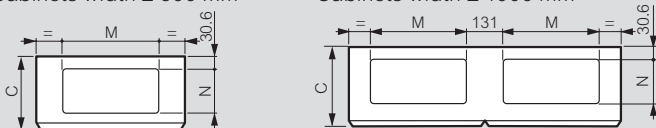

Adjustment of equipment (optional) with slides

Cat.No 0 367 45 for 400 mm depth cabinets

Cable entries

Cabinets width ≤ 800 mm

Cabinets width ≥ 1000 mm

Cabinets (mm)		Dimensions of cable entries (mm)		
Width	Depth	C	M	N
200	160	170	-	-
300	160	170	-	-
400	160	170	-	-
300	200	210	169	115
400	200	210	269	115
400	250	260	269	115
500	200	210	269	115
600	200	210	269	115
500	250	260	369	150
500	300	310	369	150
600	250	260	469	150
600	300	310	469	150
600	400	410	469	150
800	250	260	469	150
800	300	310	469	150
800	400	410	469	150
1000	300	310	369	150
1200	300	310	469	150