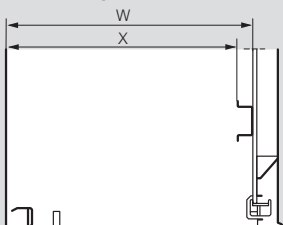

Atlantic metal cabinets supplied with plain plate

IP 55/IP 66 - IK 10 - Type 4x - Type 12

Usable dimensions

Doors

2 doors

1 door

Cat.Nos	Cabinets		Door usable dimensions		Lock positions Q (mm)	Strand-holder fixing centres L (mm)
	Height (mm)	Width (mm)	Height O (mm)	Width P (mm)		
0 369 10	300	200	251	148 ⁽³⁾	(1)	(2)
0 369 17/12/27	400	300	351	248 ⁽³⁾	(1)	(2)
0 369 13/18/28	500	400	451	300	(1)	330
0 369 19/26/29/36	600	400	551	300	350	330
0 369 20	600	500	551	400	350	430
0 369 21/30/40	700	500	651	400	400	430
0 369 25	500	400	451	300	(1)	330
0 369 31/37/41/44/47	800	600	751	500	500	530
0 369 32/38/48	1000	600	951	500	(1)	530
0 369 33/39/45/49	1000	800	951	700	(1)	730
0 369 42	1200	600	1151	500	(1)	530
0 369 43/46/56	1200	800	1151	700	(1)	730
0 369 50/60	1400	800	1351	700	(1)	730
0 369 51/55	300	300	251	248 ⁽³⁾	(1)	(2)
0 369 57	400	400	351	348 ⁽³⁾	(1)	(2)
0 369 59/62	500	500	451	400	(1)	430
0 369 64/72/74	600	600	551	500	350	530
0 369 68	800	800	751	700	500	730
0 369 11/75	300	400	251	348 ⁽³⁾	(1)	(2)
0 369 76/77	400	600	351	500	(1)	530
0 369 78	600	800	551	300 x 2	(1)	330
0 369 79	600	1000	551	400 x 2	(1)	430
0 369 80	800	1000	751	400 x 2	(1)	430
0 369 81	1000	1200	951	500 x 2	(1)	530

- 1: Central lock
- 2: Without strand-holder
- 3: -12 mm on the side with "Legrand" marking

Usable depth

Cabinets Depth (mm)	Back of cabinet	
	W (mm)	X (mm)
160	140	125
200	180	165
250	230	215
300	280	265
400	380	365