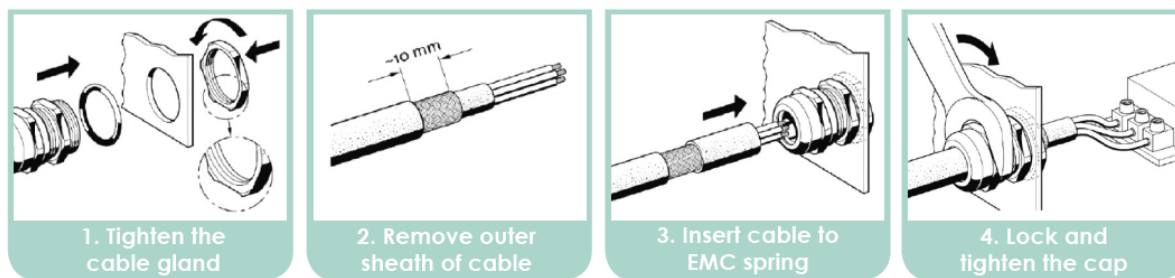

SY Cable EMC IP68 Nickel Plated Brass Metric Glands

Eland Part No	Routeco	Link	Thread	Clamp range	Thread length
V0202012CL00000	SY2C0.75	EMC2-M16	M16	4-8mm	7mm
V0202022CL00000	SY2C1.0	EMC2-M20	M20	6-12mm	8mm
V0202032CL00000	SY2C1.5	EMC2-M20	M20	6-12mm	8mm
V0203011CL000	SY3C0.75	EMC2-M16	M16	4-8mm	7mm
V0203021CL000	SY3C1.0	EMC2-M20	M20	6-12mm	8mm
V0203031CL000	SY3C1.5	EMC2-M20	M20	6-12mm	8mm
V0203041CL000	SY3C2.5	EMC2-M20	M20	6-12mm	8mm
V0203051CL000	SY3C4.0	EMC2-M25	M25	10-14mm	8mm
V0204011CL000	SY4C0.75	EMC2-M20	M20	6-12mm	8mm
V0204021CL000	SY4C1.0	EMC2-M20	M20	6-12mm	8mm
V0204031CL000	SY4C1.5	EMC2-M20	M20	6-12mm	8mm
V0204041CL000	SY4C2.5	EMC2-M25	M25	10-14mm	8mm
V0204051CL000	SY4C4	EMC2-M32	M32	13-18mm	9mm
V0204061CL000	SY4C6	EMC2-M32	M32	13-18mm	9mm
V0205011CL000	SY5C0.75	EMC2-M20	M20	6-12mm	8mm
V0205021CL000	SY5C1.0	EMC2-M20	M20	6-12mm	8mm
V0205031CL000	SY5C1.5	EMC2-M20	M20	6-12mm	8mm
V0205041CL000	SY5C2.5	EMC2-M25	M25	10-14mm	8mm
V0205051CL000	SY5C4.0	EMC2-M32	M32	13-18mm	9mm
V0205061CL000	SY5C6.0	EMC2-M32	M32	13-18mm	9mm
V0207011CL000	SY7C0.75	EMC2-M20	M20	6-12mm	8mm
V0207021CL000	SY7C1.0	EMC2-M20	M20	6-12mm	8mm
V0207031CL000	SY7C1.5	EMC2-M25	M25	10-14mm	8mm
V0207041CL000	SY7C2.5	EMC2-M25	M25	10-14mm	8mm
V0212021CL00000	SY12C1.0	EMC2-M25	M25	10-14mm	8mm
V0212011CL00000	SY12C0.75	EMC2-M25	M25	10-14mm	8mm
V0212031CL00000	SY12C1.5	EMC2-M32	M32	13-18mm	9mm