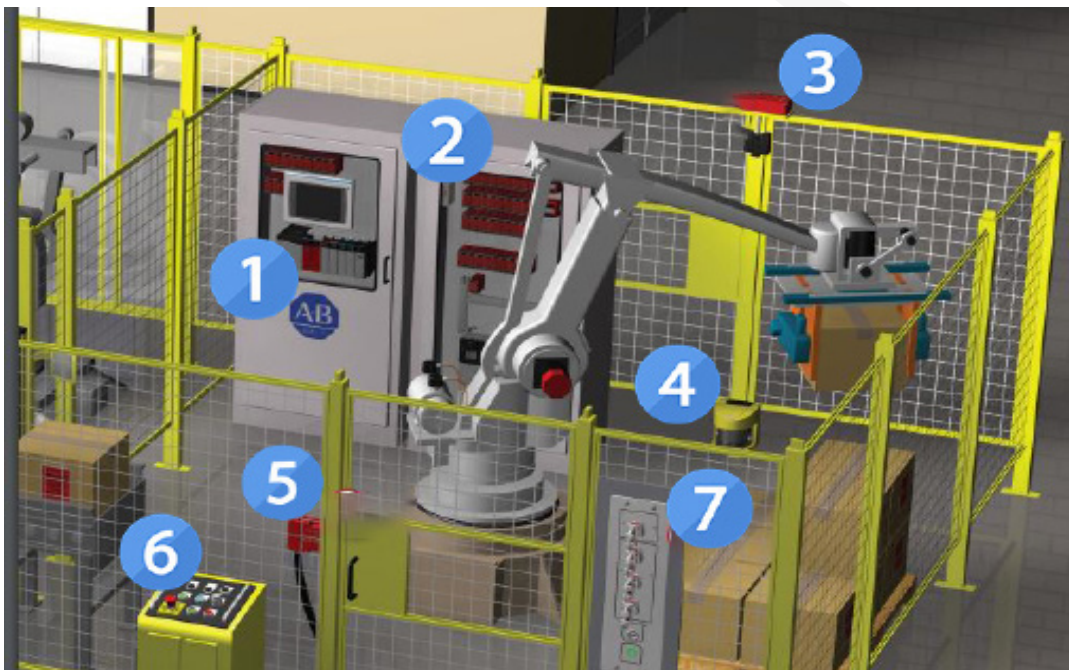

Erhöhen Sie Sicherheit und Produktivität mit Guardmaster

Die nach globalen Standards für hohe Zuverlässigkeit, Stabilität und Qualität gebauten Allen-Bradley Guardmaster Switches eignen sich ideal für Anwendungen, bei denen die Sicherheit des Personals im Vordergrund steht. Diese innovativen Produkte tragen dazu bei, Ihre Mitarbeiter, Maschinen und Umwelt zu schützen und gleichzeitig die Betriebszeit zu maximieren.

Guardmaster®

Allen-Bradley

Navigieren Sie durch das Bild, für die passende Produktauswahl:

- | | |
|-----------------------------|---|
| 1. Sicherheitssteuerung | 5. Berührungslose Verriegelungsschalter |
| 2. Sicherheitsrelais | 6. Selbstüberwachende Not-Aus Kontakte |
| 3. Verriegelungsschalter | 7. Schlüssel-Transfersysteme |
| 4. Sicherheits-Laserscanner | |