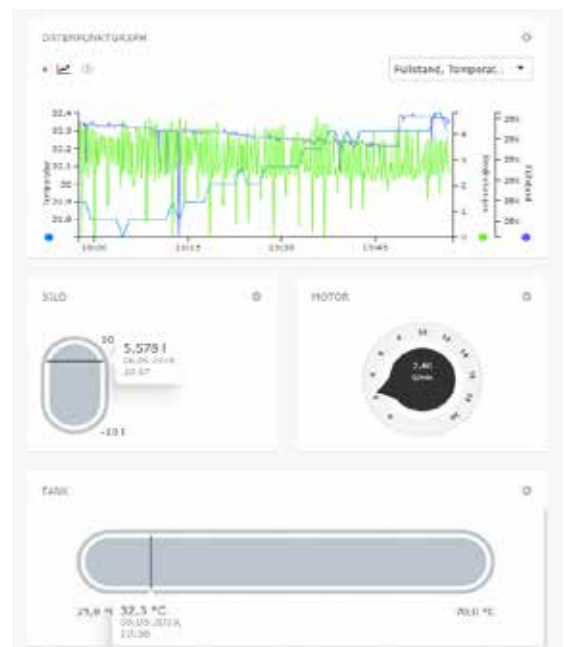

Informationen in Echtzeit

Informationen über Zustand, Status, Ort, Firmware Upgrades und vieles mehr werden direkt an Ihren Arbeitsplatz übertragen.

Steuerzentrale: IoT Plattform

Die Plattform hat Zugriff auf die Funktionen aller Geräte und Sensoren und ermöglicht dadurch deren komplette Fernsteuerung.

Benutzerverwaltung nach Maß

Durch individuell verwaltbare Gruppen, Rollen oder eigene Mandanten lassen sich Ihre Geschäftsstrukturen abbilden.

Darstellungsbeispiel:

ROUTEKO A1 Digital AKTION

Testen Sie die A1 Digital IoT Plattform jetzt kostenlos für 1 Monate (bis 20 Devices)