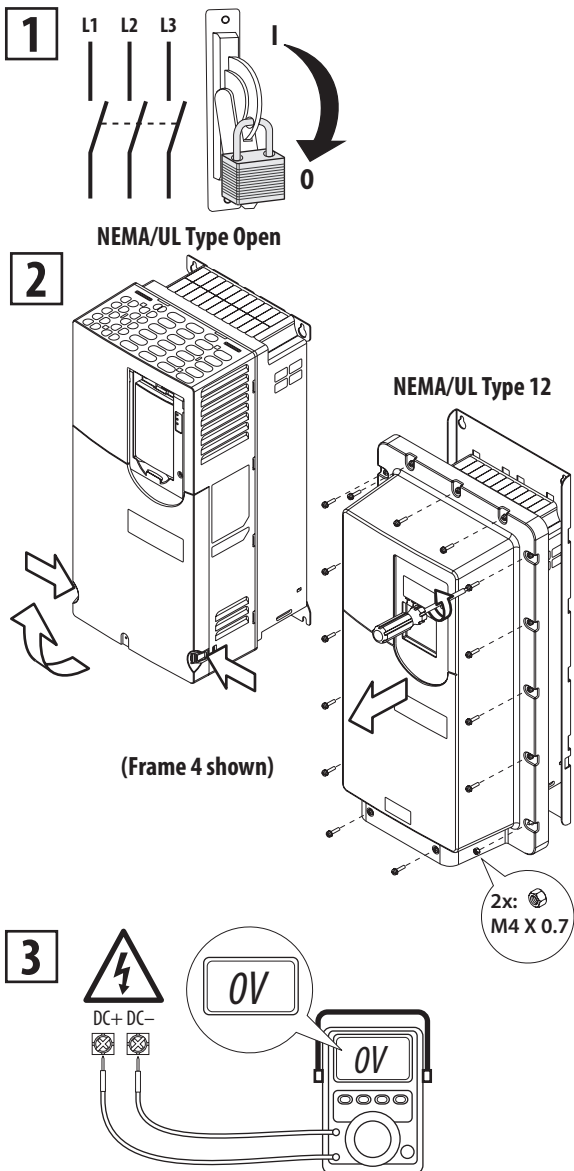

PowerFlex 750-Series Fan Replacement Kits

Drive Frame	Internal Fan	NEMA/UL Type 1 Heatsink Fan	NEMA/UL Type 4X/12 Heatsink Fan
1	—	SK-R9-FAN11-F1	—
2	SK-R9-FAN2-F23	SK-R9-FAN11-F2	SK-R9-FAN14-F2
3	SK-R9-FAN2-F23	SK-R9-FAN11-F3	SK-R9-FAN14-F3
4	SK-R9-FAN2-F45	SK-R9-FAN11-F4	SK-R9-FAN14-F45
5	SK-R9-FAN2-F45	SK-R9-FAN11-F5A	SK-R9-FAN14-F45
		SK-R9-FAN11-F5B	
6 (see page 4)	SK-R9-FAN2-F6	SK-R9-FAN11-F6	SK-R9-FAN14-F6
7 (see page 5)	SK-R9-FAN2-F7	SK-R9-FAN11-F7A	SK-R9-FAN14-F7A

Frames 1...5