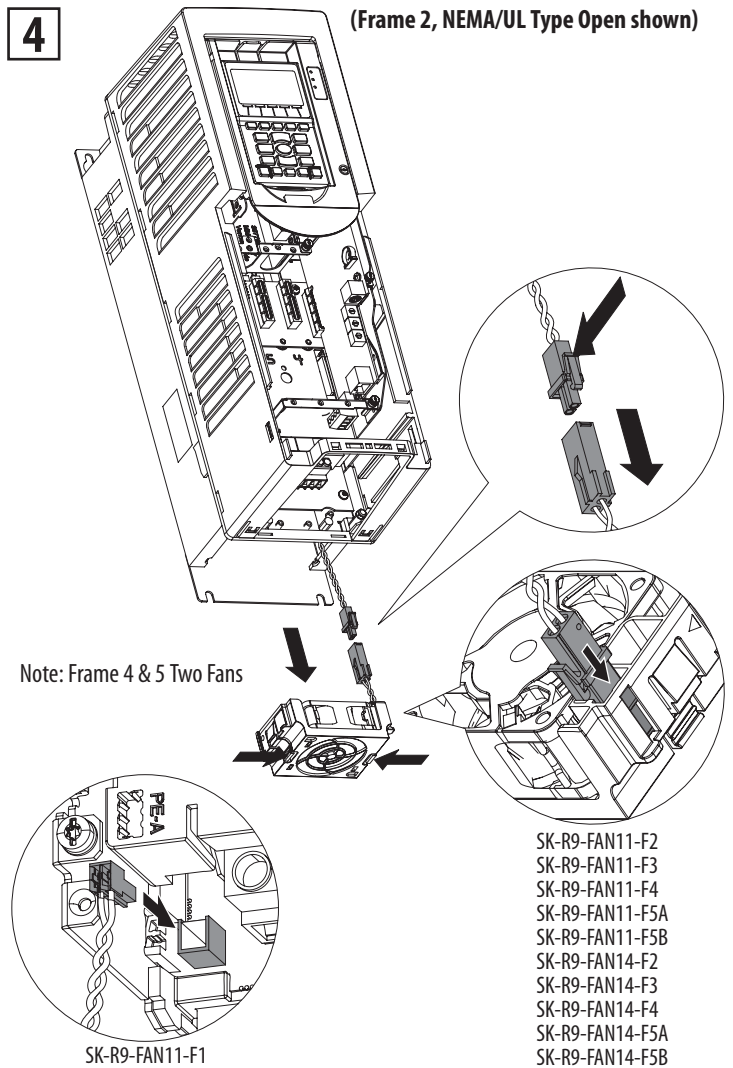

PowerFlex 750-Series Fan Replacement Kits

Drive Frame	Internal Fan	NEMA/UL Type 1 Heatsink Fan	NEMA/UL Type 4X/12 Heatsink Fan
1	—	SK-R9-FAN11-F1	—
2	SK-R9-FAN2-F23	SK-R9-FAN11-F2	SK-R9-FAN14-F2
3	SK-R9-FAN2-F23	SK-R9-FAN11-F3	SK-R9-FAN14-F3
4	SK-R9-FAN2-F45	SK-R9-FAN11-F4	SK-R9-FAN14-F45
5	SK-R9-FAN2-F45	SK-R9-FAN11-F5A	SK-R9-FAN14-F45
		SK-R9-FAN11-F5B	
6 (see page 4)	SK-R9-FAN2-F6	SK-R9-FAN11-F6	SK-R9-FAN14-F6
7 (see page 5)	SK-R9-FAN2-F7	SK-R9-FAN11-F7A	SK-R9-FAN14-F7A

Frames 1...5