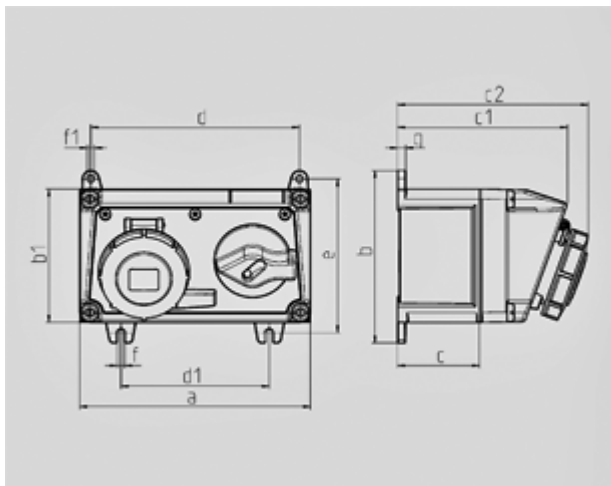

**Wall mounted receptacle - Part no. 7628**

- screw terminals
- for horizontal installation
- switched
- mechanical DUO-interlock
- receptacles can be padlocked

Protection type	IP 67
Ampere	32A
Poles	3p
Voltage	110V
Hertz	50-60 Hz
Earth position	4h
Contact	standard
Connection technology	Screw terminals

Std. Pack. 1 Qty.

Drawing	Amp.	16			32		
		3	4	5	3	4	5
<b>1 MB 551</b>	<b>Poles</b>						
<b>Dim. in mm</b>	<b>a</b>	225	225	225	225	225	225
	<b>b</b>	168	168	168	168	168	168
	<b>b1</b>	130	130	130	130	130	130
	<b>c</b>	80	80	80	80	80	80
	<b>c1</b>	166	166	166	166	166	166
	<b>c2</b>	182	185	186	197	197	198
	<b>d</b>	204	204	204	204	204	204
	<b>d1</b>	145	145	145	145	145	145
	<b>e</b>	150	150	150	150	150	150
	<b>f</b>	7	7	7	7	7	7
	<b>f1</b>	Ø7	Ø7	Ø7	Ø7	Ø7	Ø7
	<b>g</b>	8	8	8	8	8	8