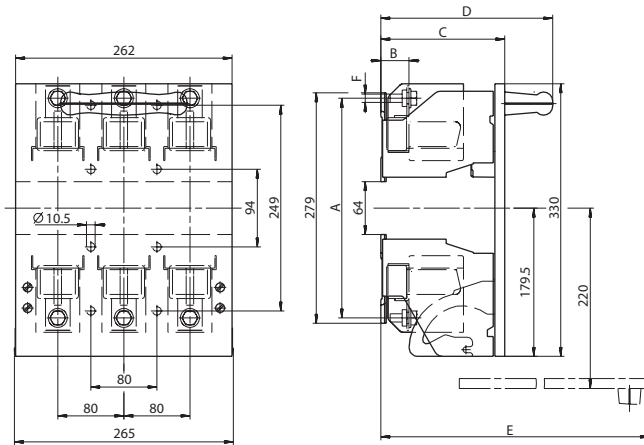

Typ Type	Strom Current	A	B	C	D	E	F
TL1AG-3/1200	250A	241	34	130	188	410	M10
TL2AG-3/1200	400A	266	34	150	208	430	M10
TL3AG-3/1200	630A	277	35	150	208	430	M12

Hinweis/Advice

Das in dieser Betriebsanleitung beschriebene Produkt darf nur von dafür ausgebildetem elektrotechnischem Fachpersonal installiert und bedient werden. „Laien“ dürfen diese Produkte nicht installieren oder bedienen, weil sie die Tragweite von Handlungen nicht absehen können.